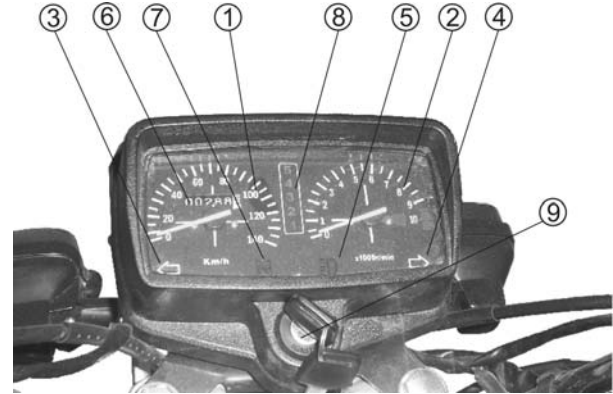

**Gösterge paneli ve kontrol düğmeleri****Km saati (1)**

Km saati gösterge panelinin sol tarafındadır. Km/Saat cinsinden araç hızını gösterir.

**Devir saati (2)**

Devir saati gösterge panelinin sağ tarafındadır. Aracınızın devrini gösterir. Motor devrinin kırmızı bölgede olması en verimsiz ve motor ömrünü azaltan bir çalışma sitalidir. Devir göstergesinin kırmızı bölgede çalışmamasına dikkat ediniz.

**Dönüş sinyali gösterge ışığı (3) & (4)**

Sağa sola dönüşlerde sinyal düğmesi dönüş istikametine doğru çevrildiğinde o yönün sinyal göstergesi yanar.

**Uzun far gösterge ışığı (5)**

Göstergede uzun farlar yandığında ilgili lamba yanacaktır.

**Sayaç ( Numaratör ) (6)**

Aracın kat ettiği toplam mesafeyi gösterir.

**Vites göstergesi (7) & (8)**

Boş vites göstergesi gösterge panelinde vites boşa iken yanar. Hıza bağlı olarak vites büyütüldüğünde ilgili vites göstergesi yanar.