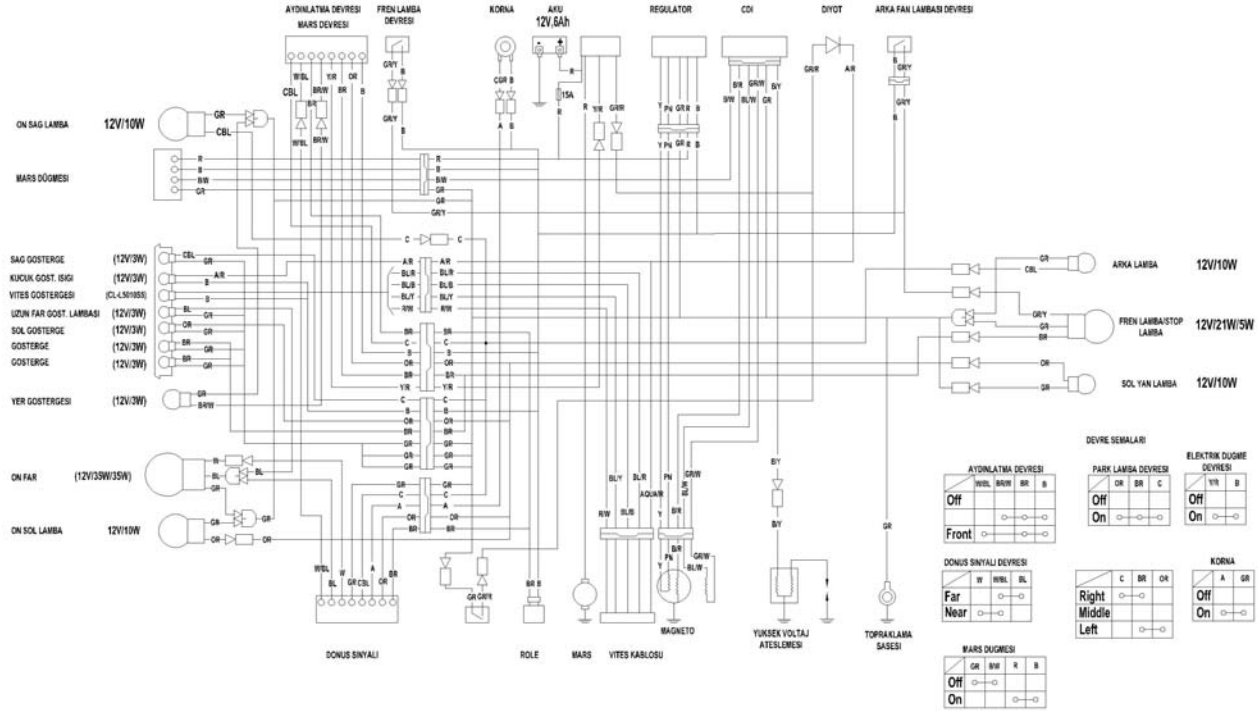

Kısaltmalar, B-Black (Siyah), Bl-Blue (Mavi), Br-Brown (Kahverengi), G-Grey (Gri), Gr-Green (Yeşil), LBl-Light Blue (Açık Mavi), LGr-Light Green (Açık Yeşil), Or-Orange (Turuncu), Pn-Pink (Pembe), R-Red (Kırmızı), W-White (Beyaz), Y-Yellow (Sarı)