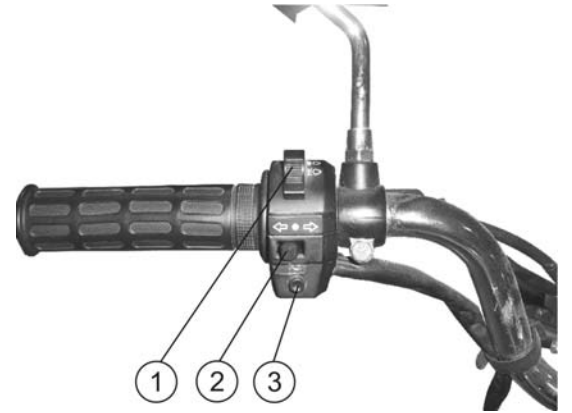

Sol kumanda paneli

Debriyaj kolu

Vites deęiřtirmek için, elinizin iç kısmıyla debriyaj kolunu kendinize doęru sıkın. Debriyaj balataları açılarak vites deęiřtirme olanaęı saęlar.

Uyarı

Vites deęiřimlerinde mutlak suretle debriyaj kolu sıkılması gerekmektedir. Aksi taktirde motor aksamının zarar görmesine neden olur. Bu durumda oluşacak arıza ve hasarlar kullanıcı hatası kabul edilerek aracınızın garanti harici işlem görmesine neden olacaktır.

Uzun / Kısa far düęmesi (1)

☰ □ Uzun far konumu

☰ □ Kısa far konumu

Dönüş sinyali (2)

Saęa sola dönüşlerde sinyal düęmesi dönüş istikametine doęru çevrildiğinde o yönün sinyal lambası yanar.

Uyarı

Dönüşlerde mutlaka sinyal verin ve bunu alışkanlık haline getirin.

Korna (3)

Sol kumanda panelinin alt kısmına konumlandırılmıştır. Uyarı ve ikaz gerektiren hallerde kullanınız.