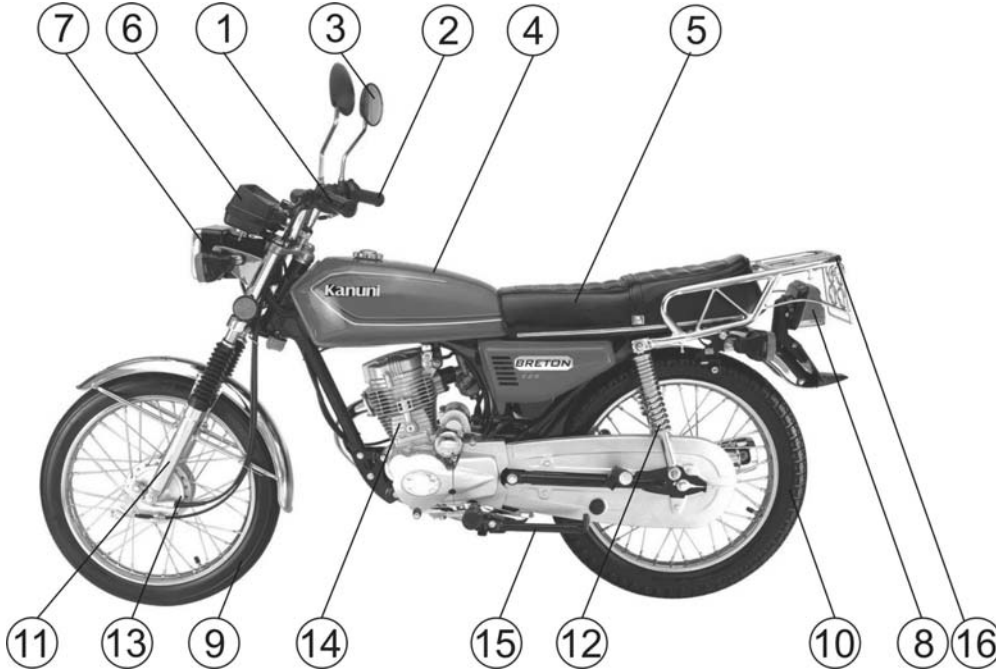

### Şase ve motor numarası

Şase numarası direksiyon borusu üzerine basılmıştır. Motor numarası motorun sol tarafına koruyucu kapak üzerine basılmıştır.

Motor numarası

Şase numarası

- (1) Sol el tutamağı
- (2) Gaz kolu
- (3) Ayna
- (4) Yakıt deposu
- (5) Sele
- (6) Gösterge
- (7) Ön far
- (8) Arka stop
- (9) Ön teker
- (10) Arka teker
- (11) Ön amortisör
- (12) Arka amortisör
- (13) Fren Hamili
- (14) Motor
- (15) Yan sehpa
- (16) Yolcu el tutamağı