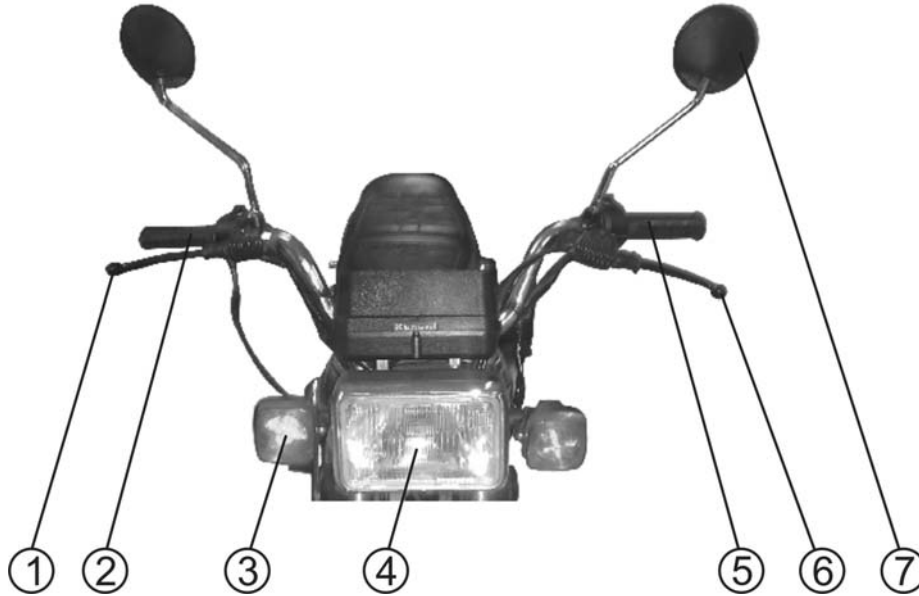

### Şase ve motor numarası

Şase numarası direksiyon borusu üzerine basılmıştır. Motor numarası motorun sol tarafına koruyucu kapak üzerine basılmıştır.

Motor numarası

Şase numarası

- (1) Sol el tutamağı
- (2) Gaz kolu
- (3) Ayna
- (4) Yakıt deposu
- (5) Sele
- (6) Gösterge
- (7) Ön far
- (8) Arka stop
- (9) Ön teker
- (10) Arka teker
- (11) Ön amortisör
- (12) Arka amortisör
- (13) Fren Hamili
- (14) Motor
- (15) Yan sehpa
- (16) Yolcu el tutamağı